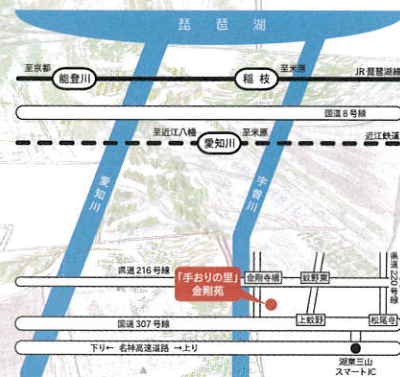

主催 ニュー牧民広場実行委員会

協力 「手おりの里」金剛苑 株式会社コクヨ工業滋賀

お問い合わせ 0749-45-3800 (事務局) または 090-5366-1857 (川村)

雨天時、一部中止 内容は主催者の都合により変更があります。

1日だけの出店があります。詳しくは、facebook(ニュー牧民広場)にてご確認ください。

この催しは愛荘町まちづくり活動支援事業補助金の補助を受けて実施しています。

企画展